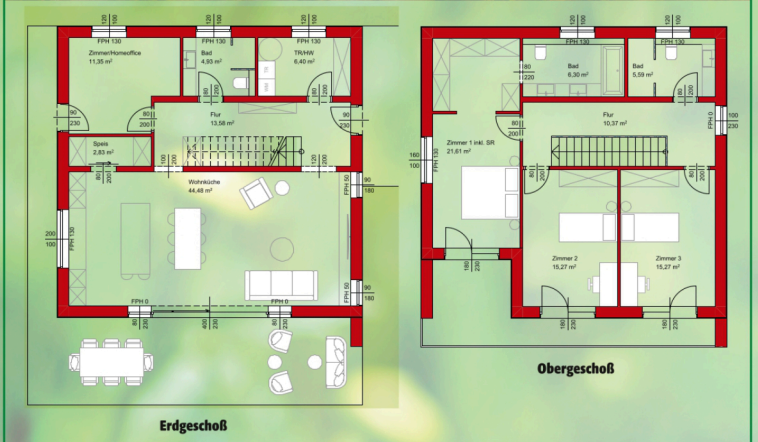

Beliefertfertig oder Selbstbausatz zum Fixpreis!