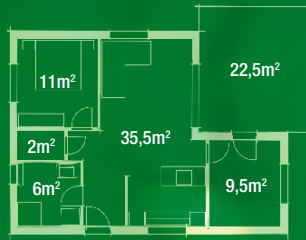

Worauf wartest Du?

HIER IST DEIN

FETTER EIGENHEIM!

KONSEQUENT II

inkl. Montage!

Die Eckdaten zum FETTER Eigenheim „KONSEQUENT II“ ab € 166.000.-

- Preis des Hauses: € 166.000.- inkl. 4° flachgeneigtes Satteldach (Bitumen geflämmt), Fenster, Türen, Werksplan, Heizung & Klima
- Schraubfundament: € 12.500.-
- Überdachte Terrasse: € 18.000.-
- Einrichtung (Vorraum, Küche, Schlafzimmer & Bad) auf Anfrage!
- Aufbauzeit: 1 Tag
- 3 Monate Vorlauf & 3 Monate für Behördengänge = in ca. 6 Monaten bezugsfertig
- Aufbau auch auf Pachtgrund möglich
- Ganzjährig bewohnbar

FETTER Eigenheim „KONSEQUENT II“ 64m² Wohn-/ Nutzfläche

- Vorraum
- Badezimmer
- Küche
- Schlafzimmer
- Terrasse

Haus inkl. Montage

Ab

166.000.-

Aktionspreis