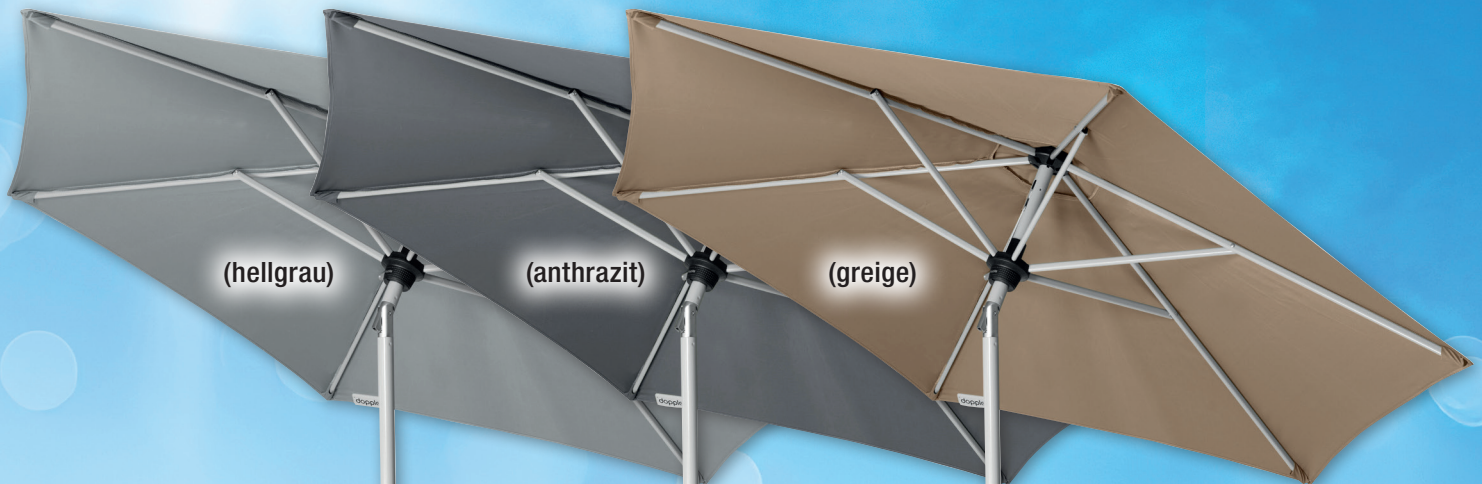

**Worauf wartest Du?**

**ÜBERNIMM DIE**

**SCHIRMHERRSCHAFT.**

**Aktion gültig ab 11. Mai solange der Vorrat reicht!**

(hellgrau)

(anthrazit)

(greige)

**Kurbelschirm  
Active Auto Tilt**

ca. 210 cm ø, 6 tlg.

9003034321579 (hellgrau)

9003034255393 (anthrazit)

9003034255379 (greige)

**PREIS  
KNALLER**

**-58%**

per Stk.

~~169.-~~

**69.90**

**Schirmständer  
Betonsockel mit  
Kunststoffmantel**

40 kg, Granitoptik anthrazit,

mit Griff und Rolle,

9003034117103

**PREIS  
KNALLER**

**-58%**

per Stk.