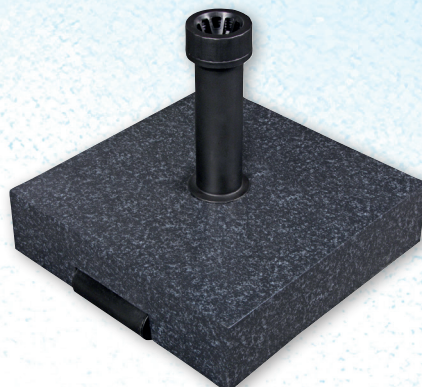

ca. 210 cm ø, 6 tlg.

9003034321579 (hellgrau)

9003034255393 (anthrazit)

9003034255379 (greige)

**PREIS  
KNALLER**

**-58%**

per Stk.

~~169.-~~

**69.90**

**Schirmständer  
Betonsockel mit  
Kunststoffmantel**

40 kg, Granitoptik anthrazit,

mit Griff und Rolle,

9003034117103

**PREIS  
KNALLER**

**-58%**

per Stk.